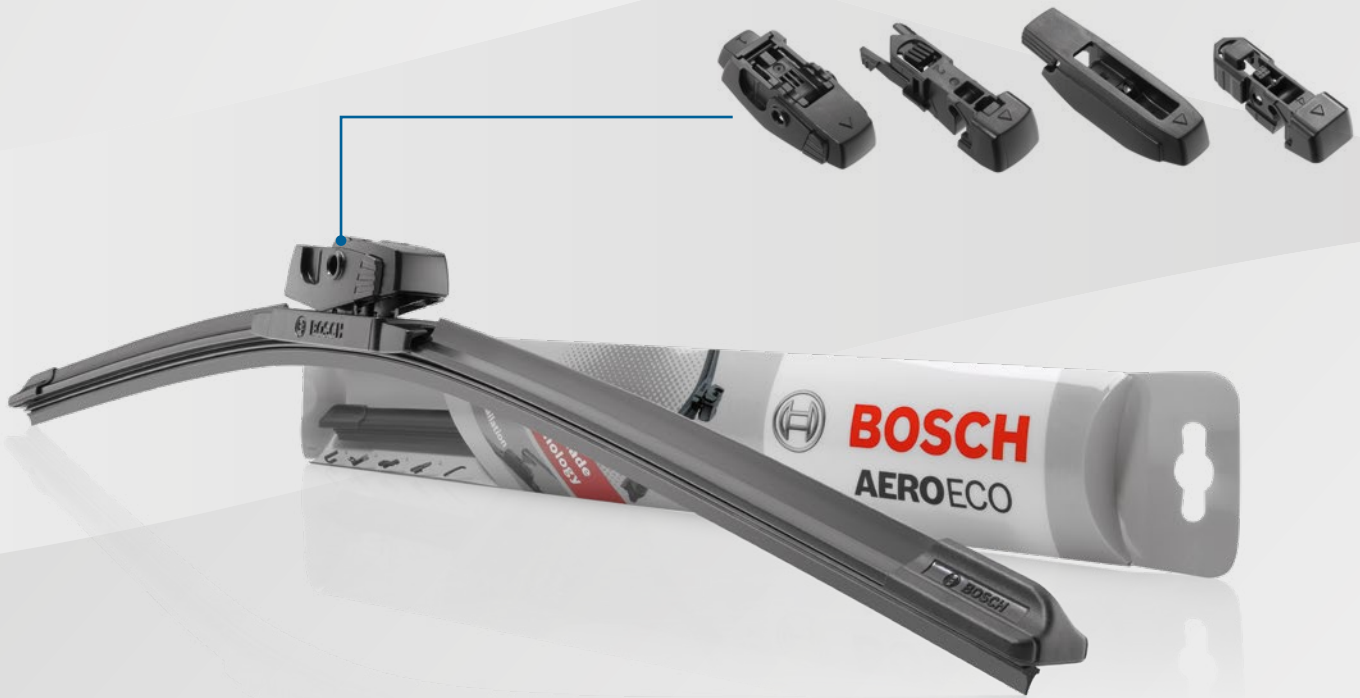

**BOSCH**

Invented for life

Bosch AeroEco

Jednostavna montaža

Karakteristike i prednosti

- ▶ AeroEco savršeno odgovara svim OE tipovima kao i tipovima sa kukom
- ▶ Manja kompleksnost programa zahvaljujući redukovanim kataloškim brojevima
- ▶ Pristupačno rešenje u skladu sa visokim Bosch standardima kvaliteta i bezbednosti
- ▶ Jednostavno za upotrebu, čvrsto pakovanje bez dodatnih kartonskih pregrada

Informacije o asortimanu

Asortiman ima

85% pokrivenosti

Evropskog voznog parka uprkos redukciji adaptera sa 6 na 5 – već postavljen adapter sa dvostrukim osiguranjem, kombinuje kačenje kukom i bočno zaključavanje.

Bosch AeroEco

Detalji o proizvodu

Jednostavna montaža zahvaljujući modularnom sistemu adaptera, jasno koncipiranom uputstvu za upotrebu kao i video materijalu.

"Double Lock"

Najvažniji adapter je već montiran

Unapređene performanse brisanja i manje buke

Zahvaljujući novoj tehnologiji izrade i novom dizajnu spojlera – u skladu sa Bosch standardima kvaliteta

"Double Lock" adapter

Kombinuje kačenje kukom i bočno zaključavanje