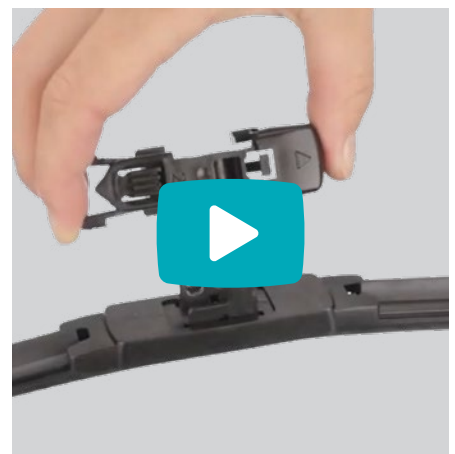

Video materijal demonstrira jednostavnu montažu

Pronađite pravi brisač:

www.boschwiperblades.com